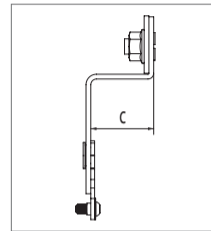

Držač D

Za dupli priključak - podešavanje različitih osnih rastojanja priključaka, sa univerzalnim provrtom.

Materijal: čelik, pocinkovan

Mat.-Nr.	Oznaka	Mere mm				Masa kg/kom.	Jedinica isporuke
		a	b	c	d		
11055341008	Držač D	418	30	33	55	0,443	5 kom.