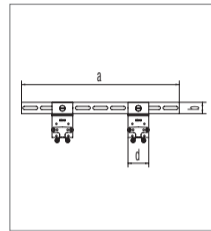

Držač D

Za dupli priključak - podešavanje različitih osnih rastojanja priključaka, sa univerzalnim provrtom.

Materijal: čelik, pocinkovan

Mat.-Nr.	Oznaka	Mere mm				Masa kg/kom.	Jedinica isporuke
		a	b	c	d		
11055341008	Držač D	418	30	33	55	0,443	5 kom.